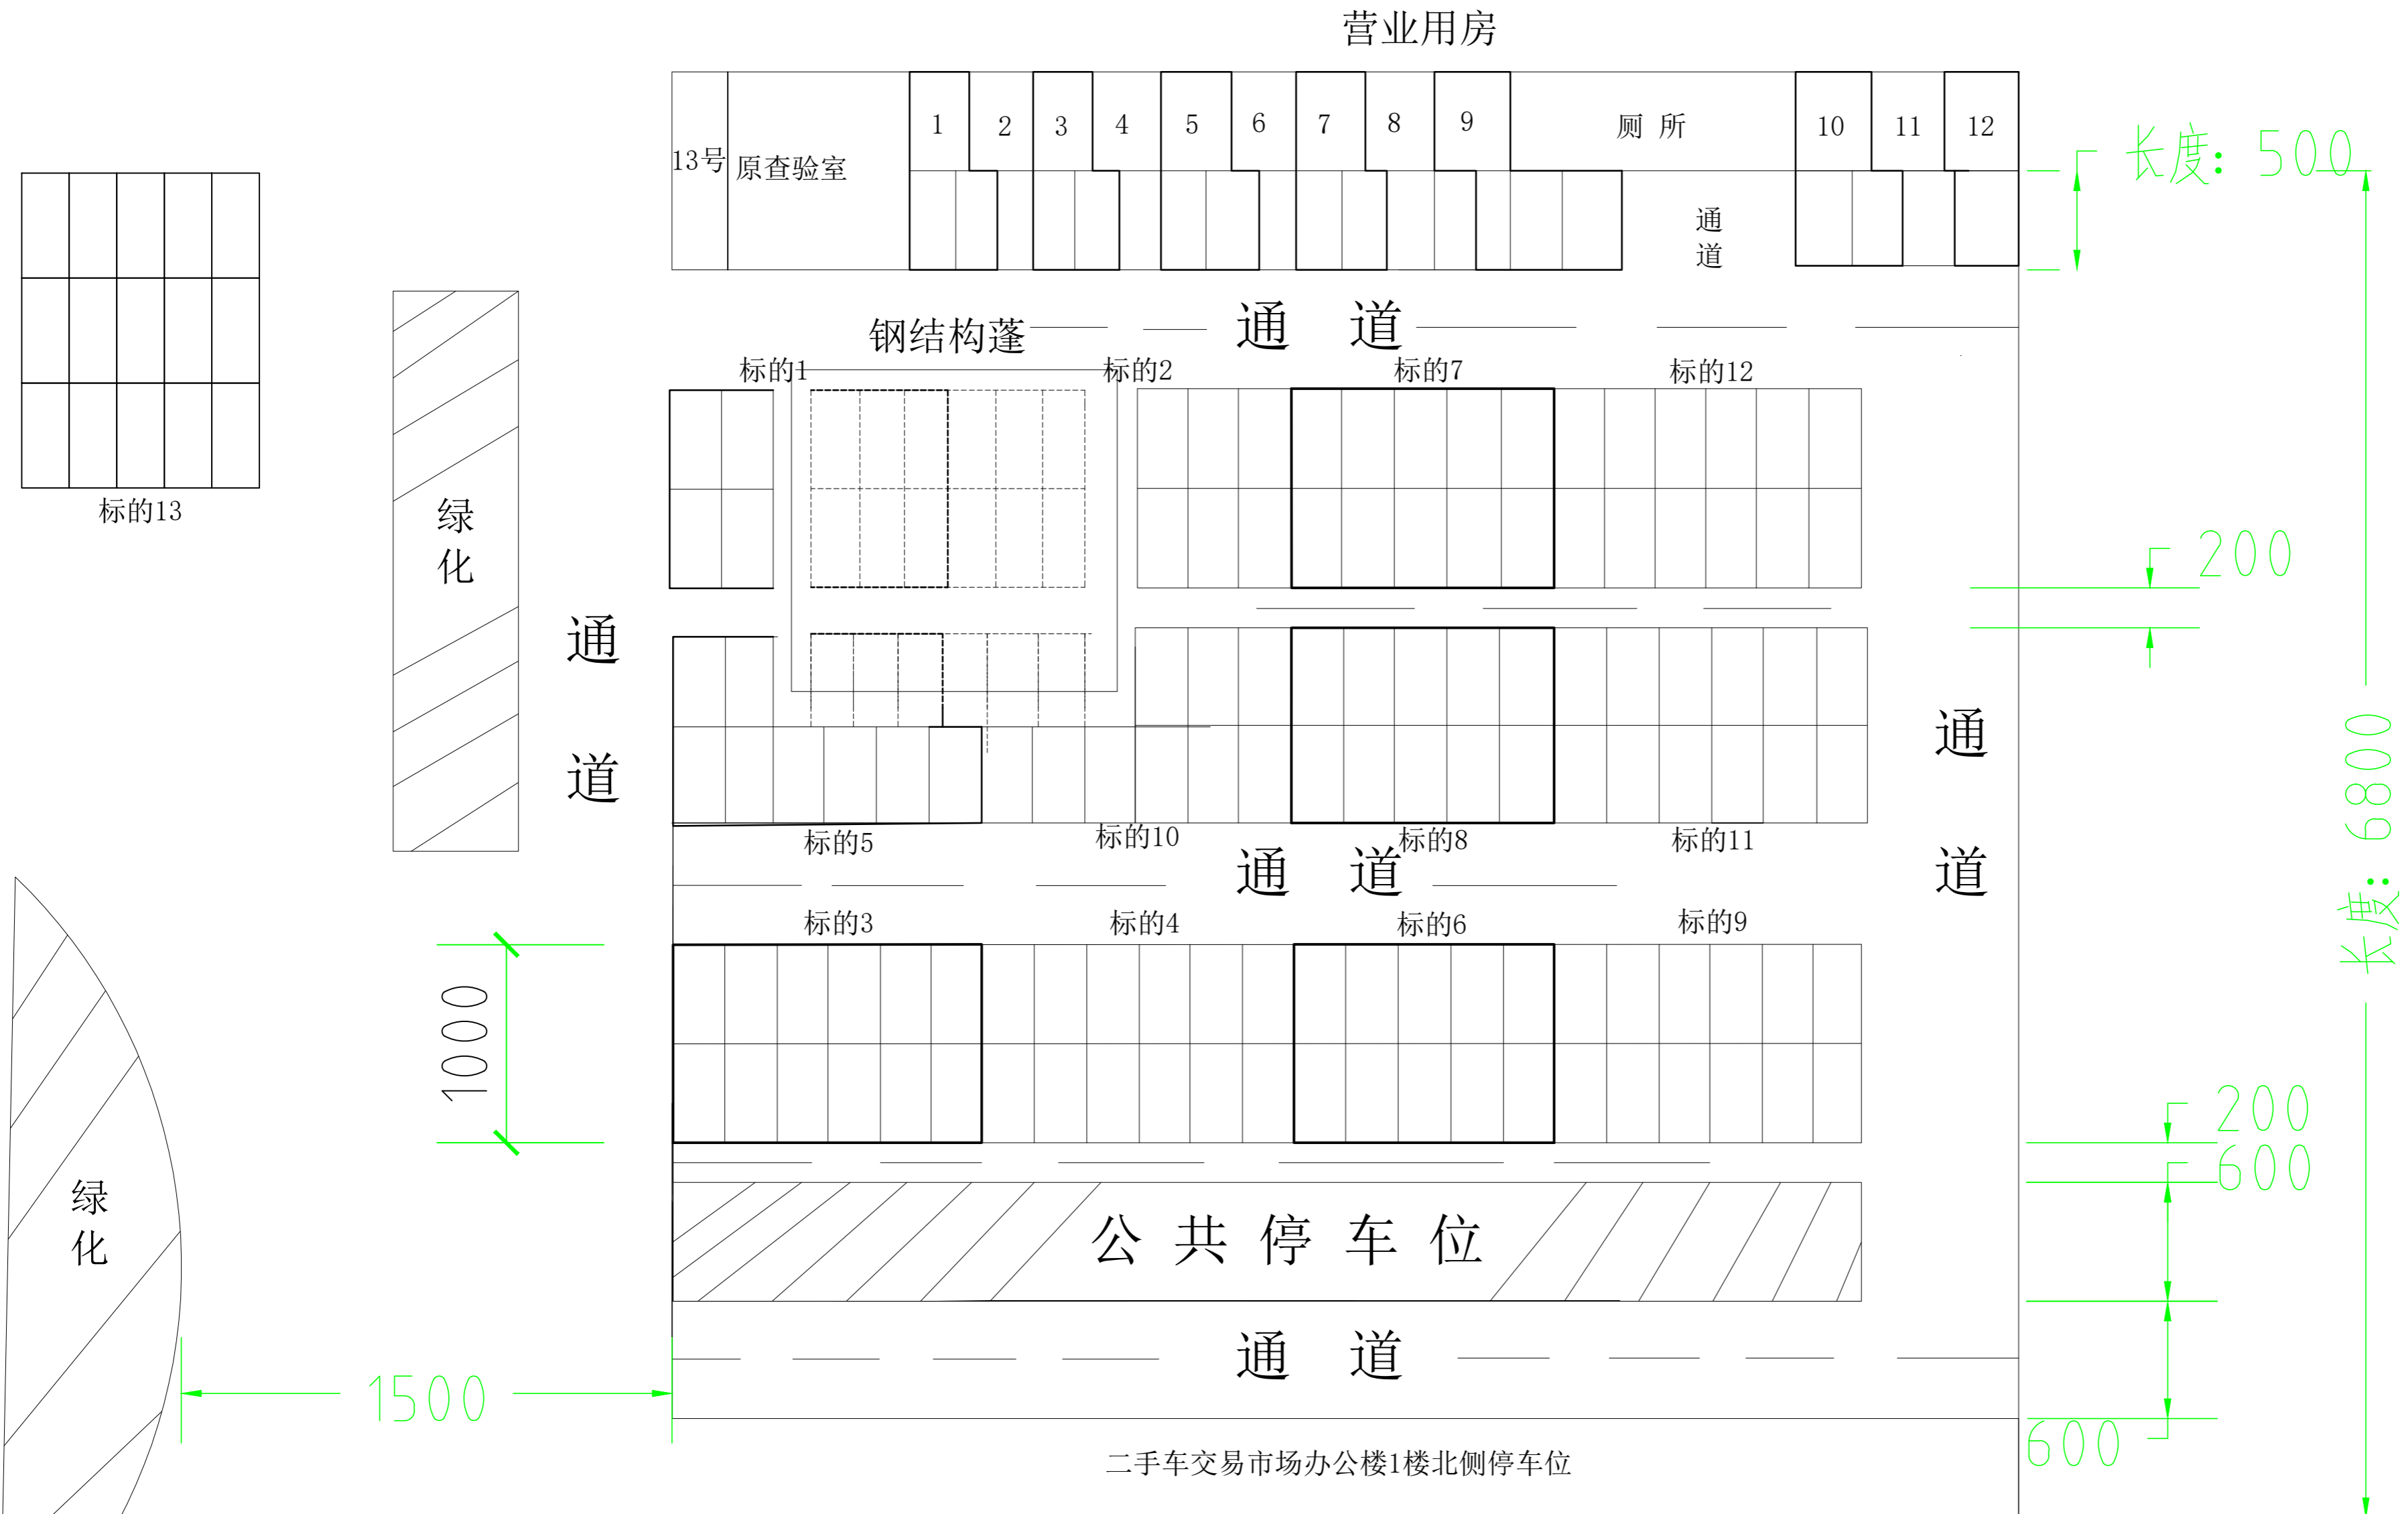

G区（车）位标的示意图

备注：车位数共计170个，营业房算作1个车位，合计车位数为183个。